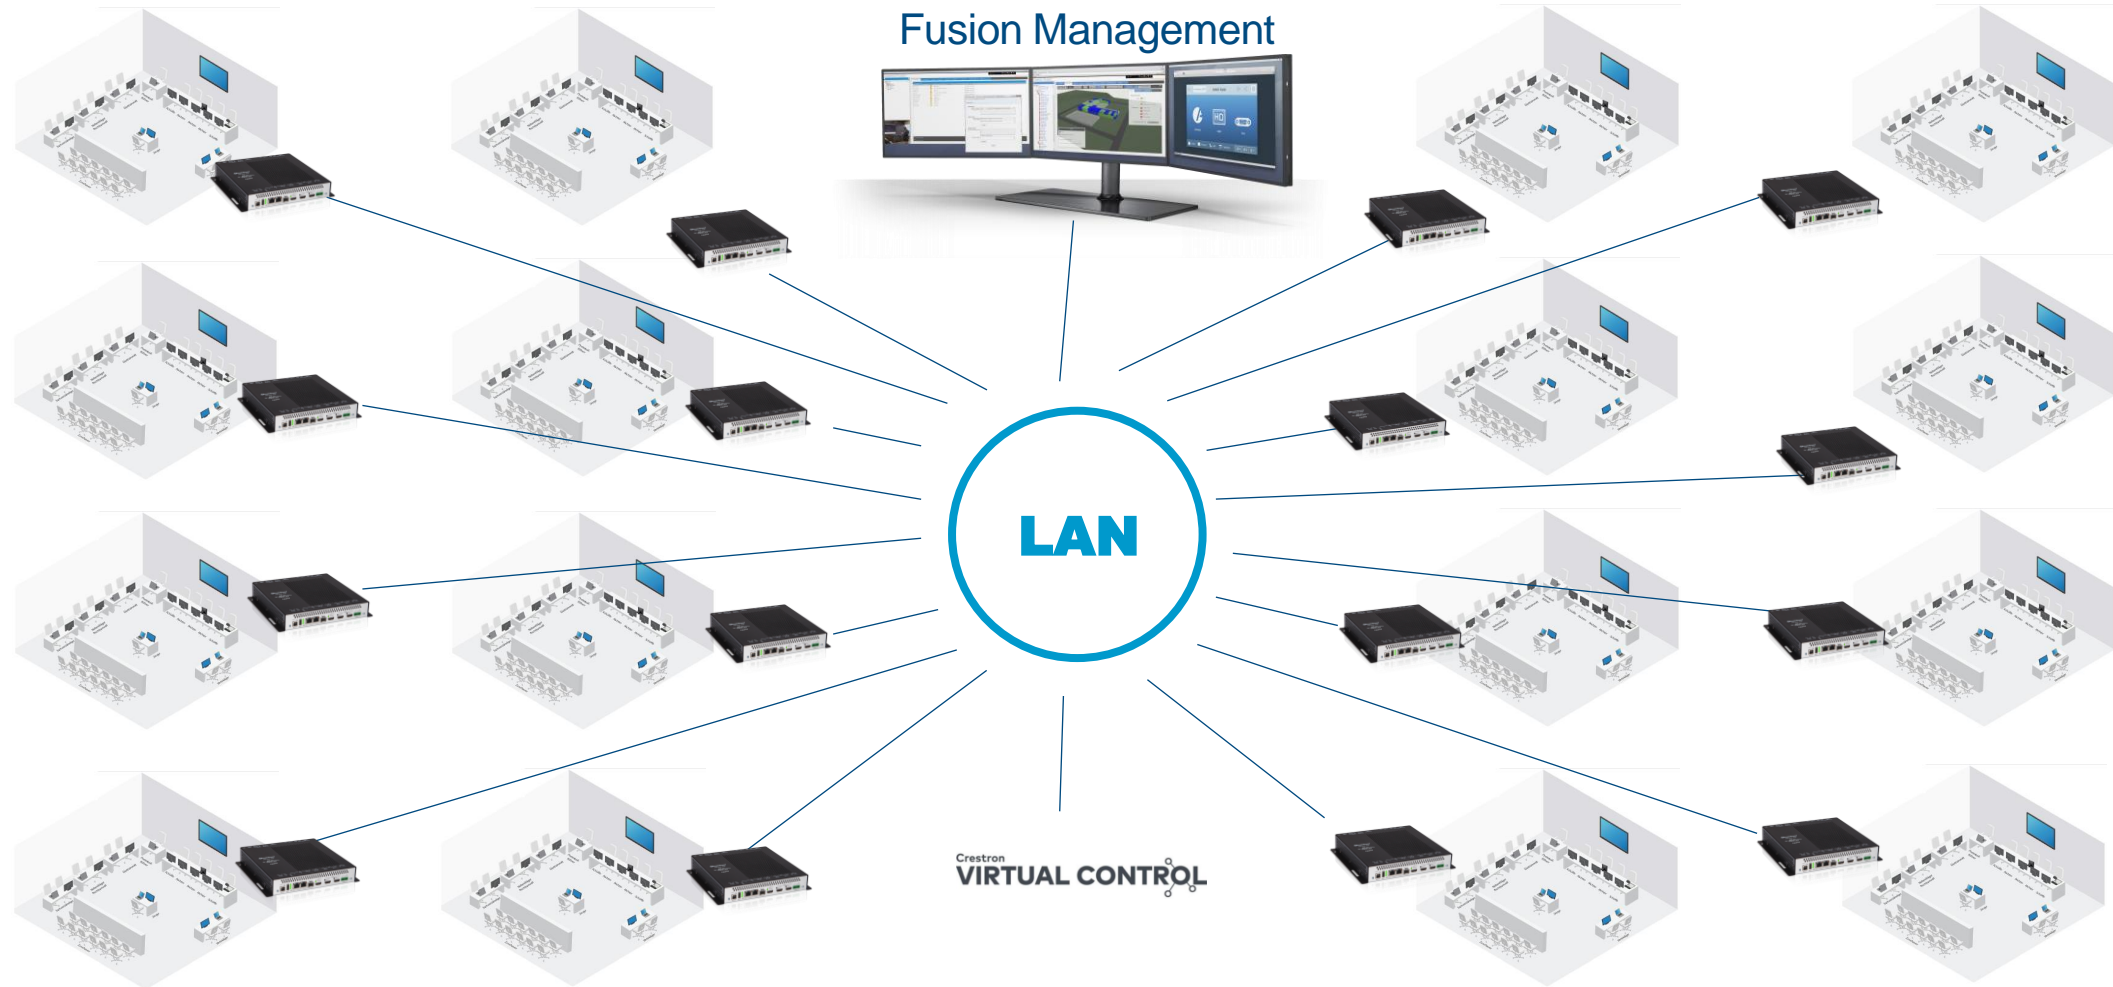

Lokal denken und die Gerichtssäle zentral betrachten!