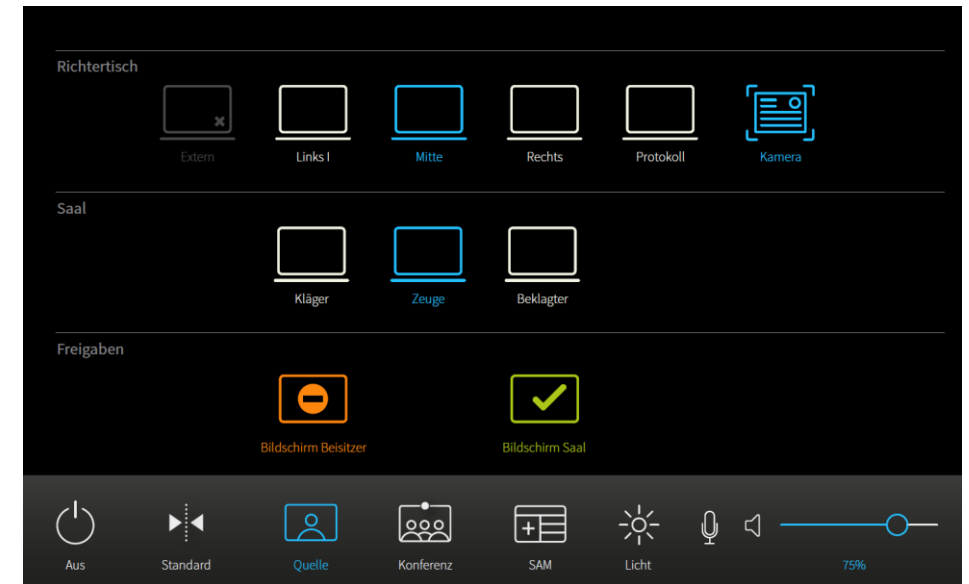

# Touchpanel – auch barrierefrei

- Ein Bedienelement für alle Funktionen
- Übersichtliche Menüstruktur
- Visualisierung verfügbarer Quellen
- Akustische Rückmeldung
- Vorschau und Mitschau für Videoquellen/Dokumente
- Startbildschirm mit Auswahl barrierefrei

## Gerichtssaal auf Streaming Basis

- Keine Insellösung nur im Raum
- 4K Signalübertragung
- Alle Videoformate bis zu 4K/60 4:4:4 HDR
- Keine spürbare Latenz
- Bedienung über Tastenfeld oder Touchpanel
- Keine lokale Matrix, erleichterte Installation
- Skalierbar, wächst mit Ihren Wünschen
- Zentralisierte Funktionen wie Videokonferenz, externe Zeugenvernehmung, Zeugenaufruf etc.
- Vollständiges Monitoring und Management
- Höchste Betriebssicherheit