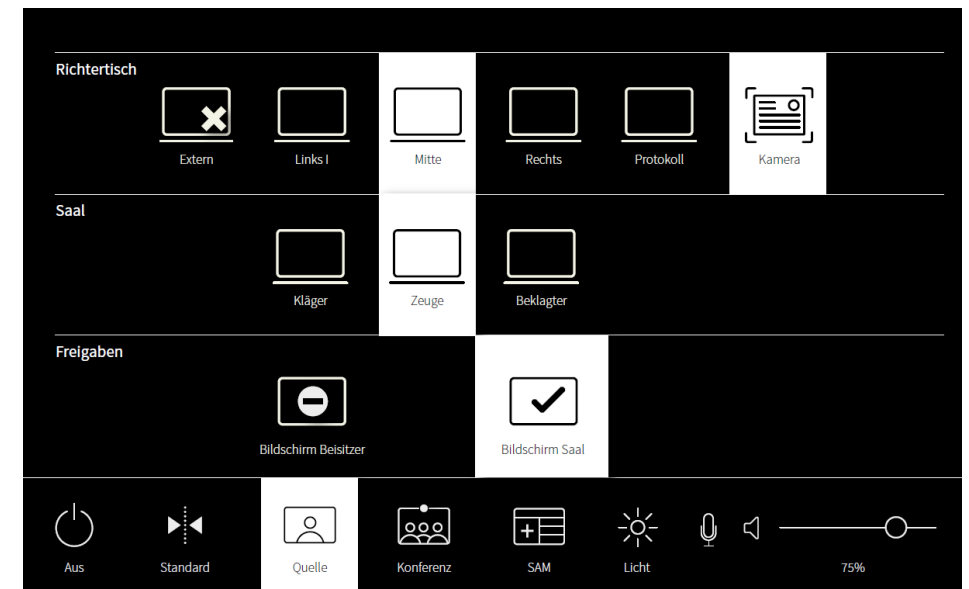

Barrierefrei Ansicht