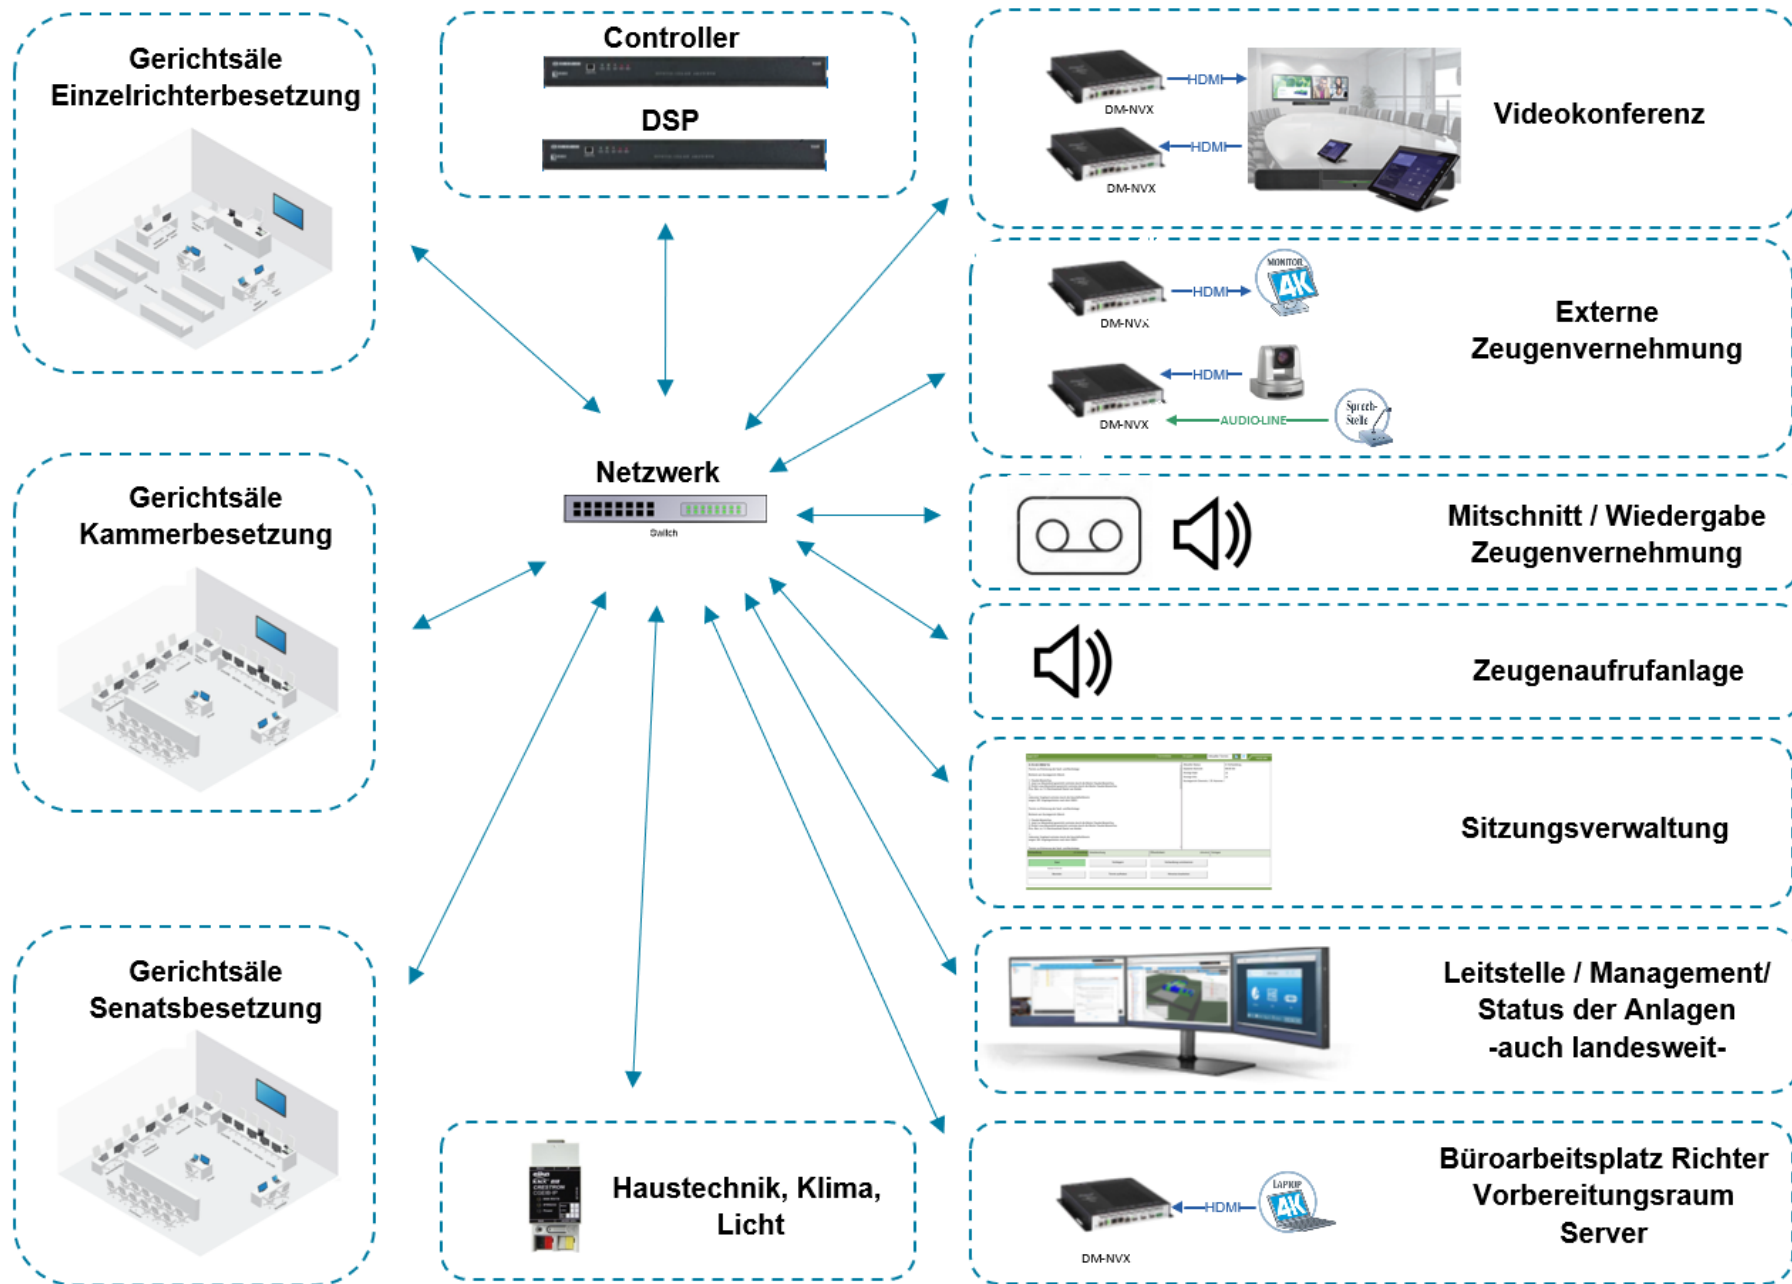

Vernetztes Justizzentrum